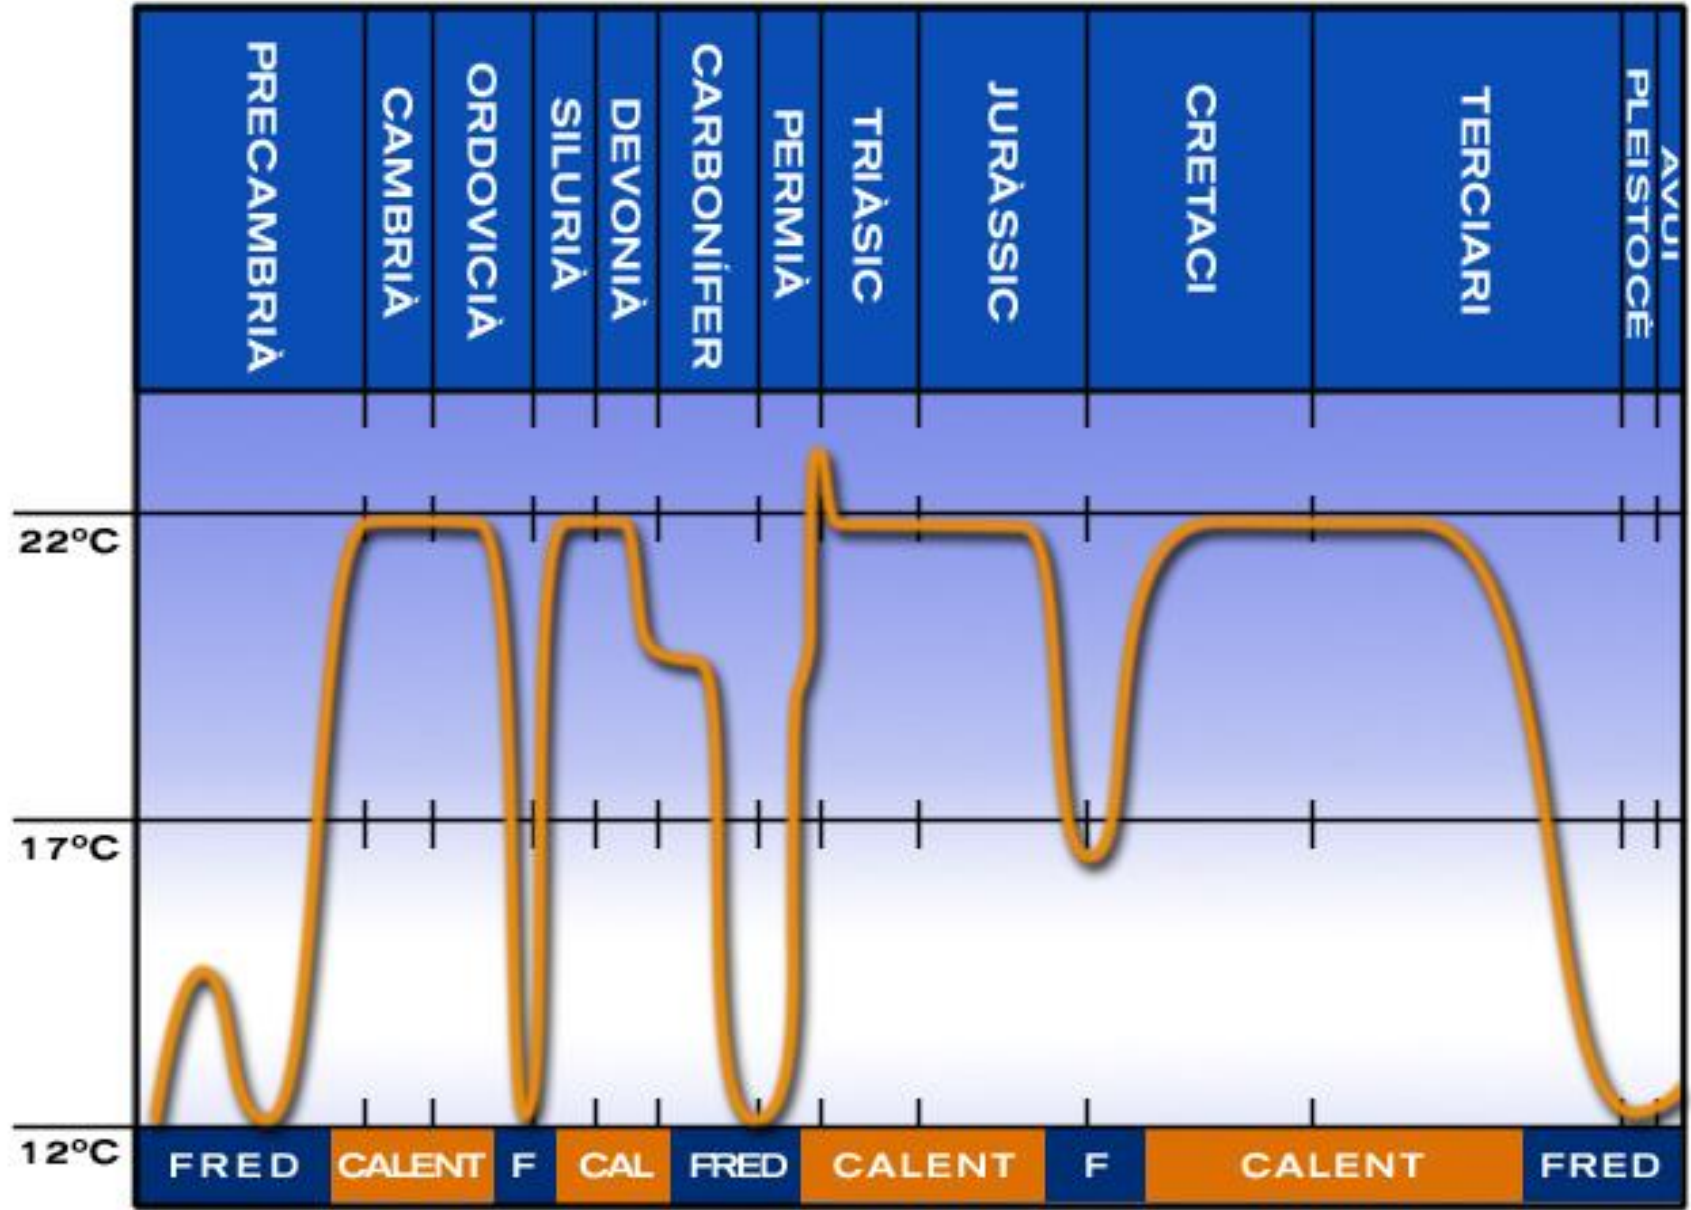

FA 2500-570 500 450 400 350 300 250 200 130 70 70 - 1,5 1
MILIONS D'ANYS

MIJTANA GLOBAL DE TEMPERATURA

EVOLUCIÓ TEMPERATURA PLANETÀRIA

EVOLUCIÓ TEMPERATURA PLANETÀRIA

VARIACIÓ RADIACIÓ SOLAR MAUNA LOA (HAWAI)

EVOLUCIÓ TEMPERATURA PLANETÀRIA

EVOLUCIÓ DE LA TEMPERATURA MITJANA CATALUNYA 1950-2010