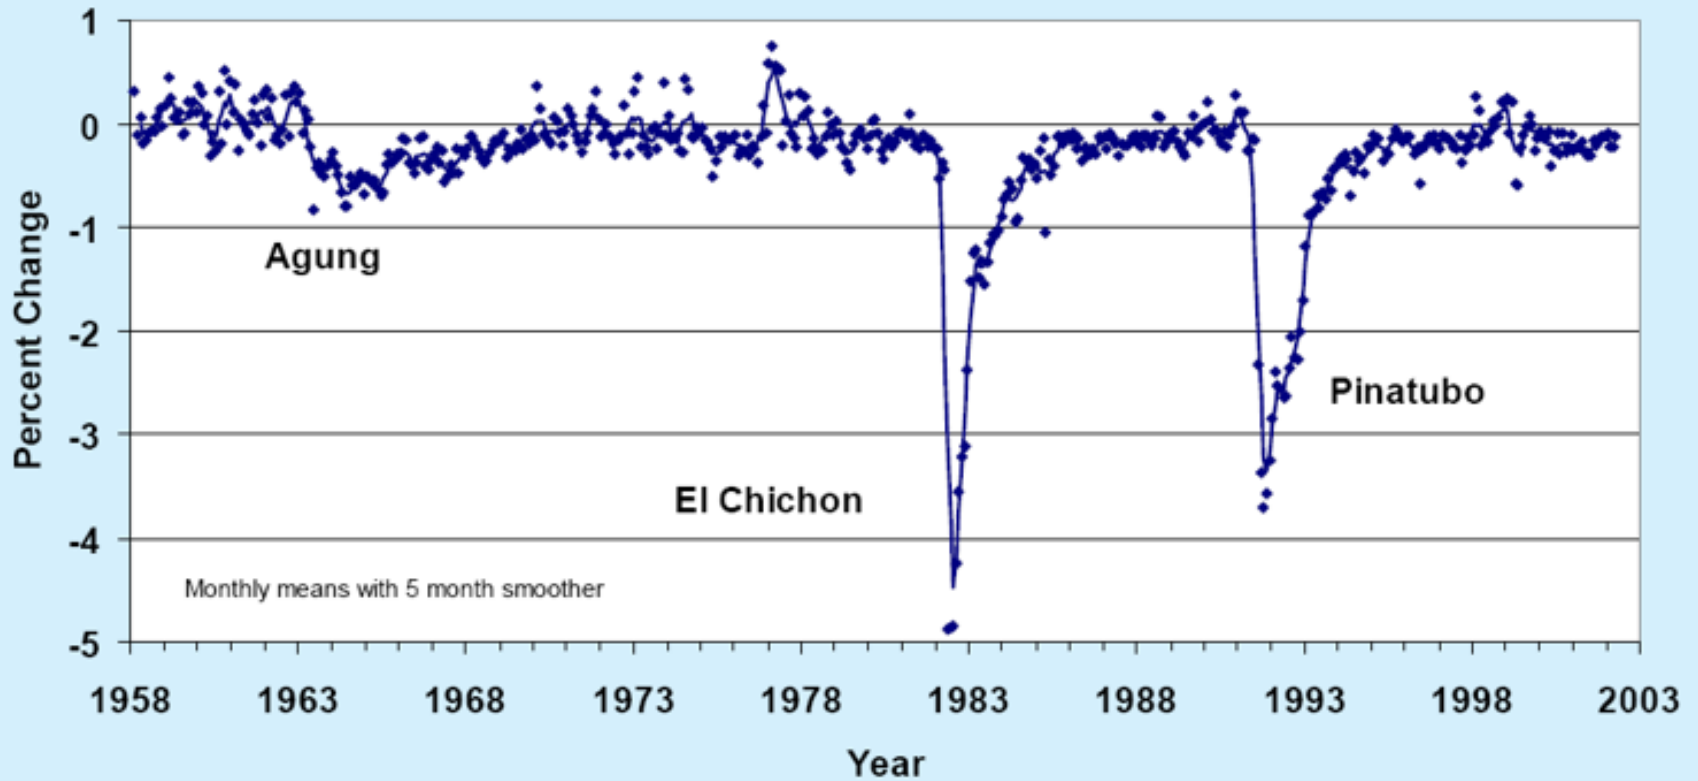

FA 2500-570 500 450 400 350 300 250 200 130 70 70 - 1,5 1
MILIONS D'ANYS

MIJTANA GLOBAL DE TEMPERATURA

EVOLUCIÓ TEMPERATURA PLANETÀRIA

EVOLUCIÓ TEMPERATURA PLANETÀRIA

VARIACIÓ RADIACIÓ SOLAR MAUNA LOA (HAWAI)

EVOLUCIÓ TEMPERATURA PLANETÀRIA

EVOLUCIÓ DE LA TEMPERATURA MITJANA CATALUNYA 1950-2010