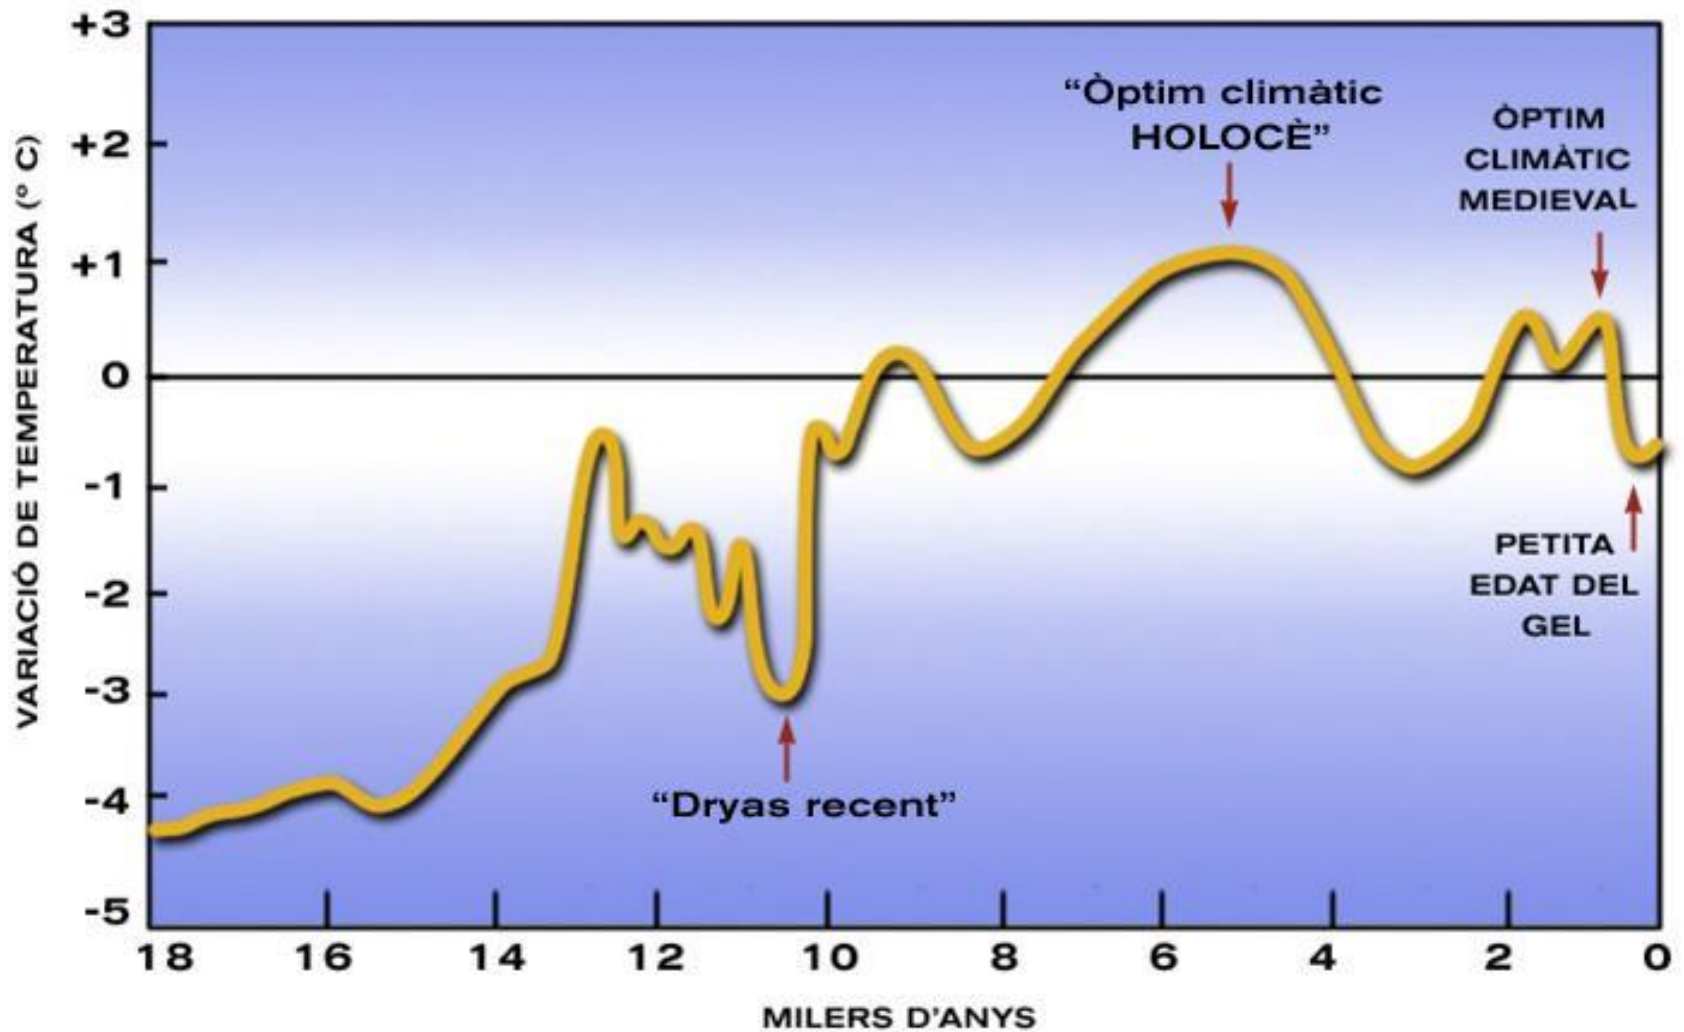

FA 2500-570 500 450 400 350 300 250 200 130 70 70 - 1,5 1
MILIONS D'ANYS

MIJTANA GLOBAL DE TEMPERATURA

EVOLUCIÓ TEMPERATURA PLANETÀRIA

EVOLUCIÓ TEMPERATURA PLANETÀRIA

VARIACIÓ RADIACIÓ SOLAR MAUNA LOA (HAWAI)

EVOLUCIÓ TEMPERATURA PLANETÀRIA

EVOLUCIÓ DE LA TEMPERATURA MITJANA CATALUNYA 1950-2010