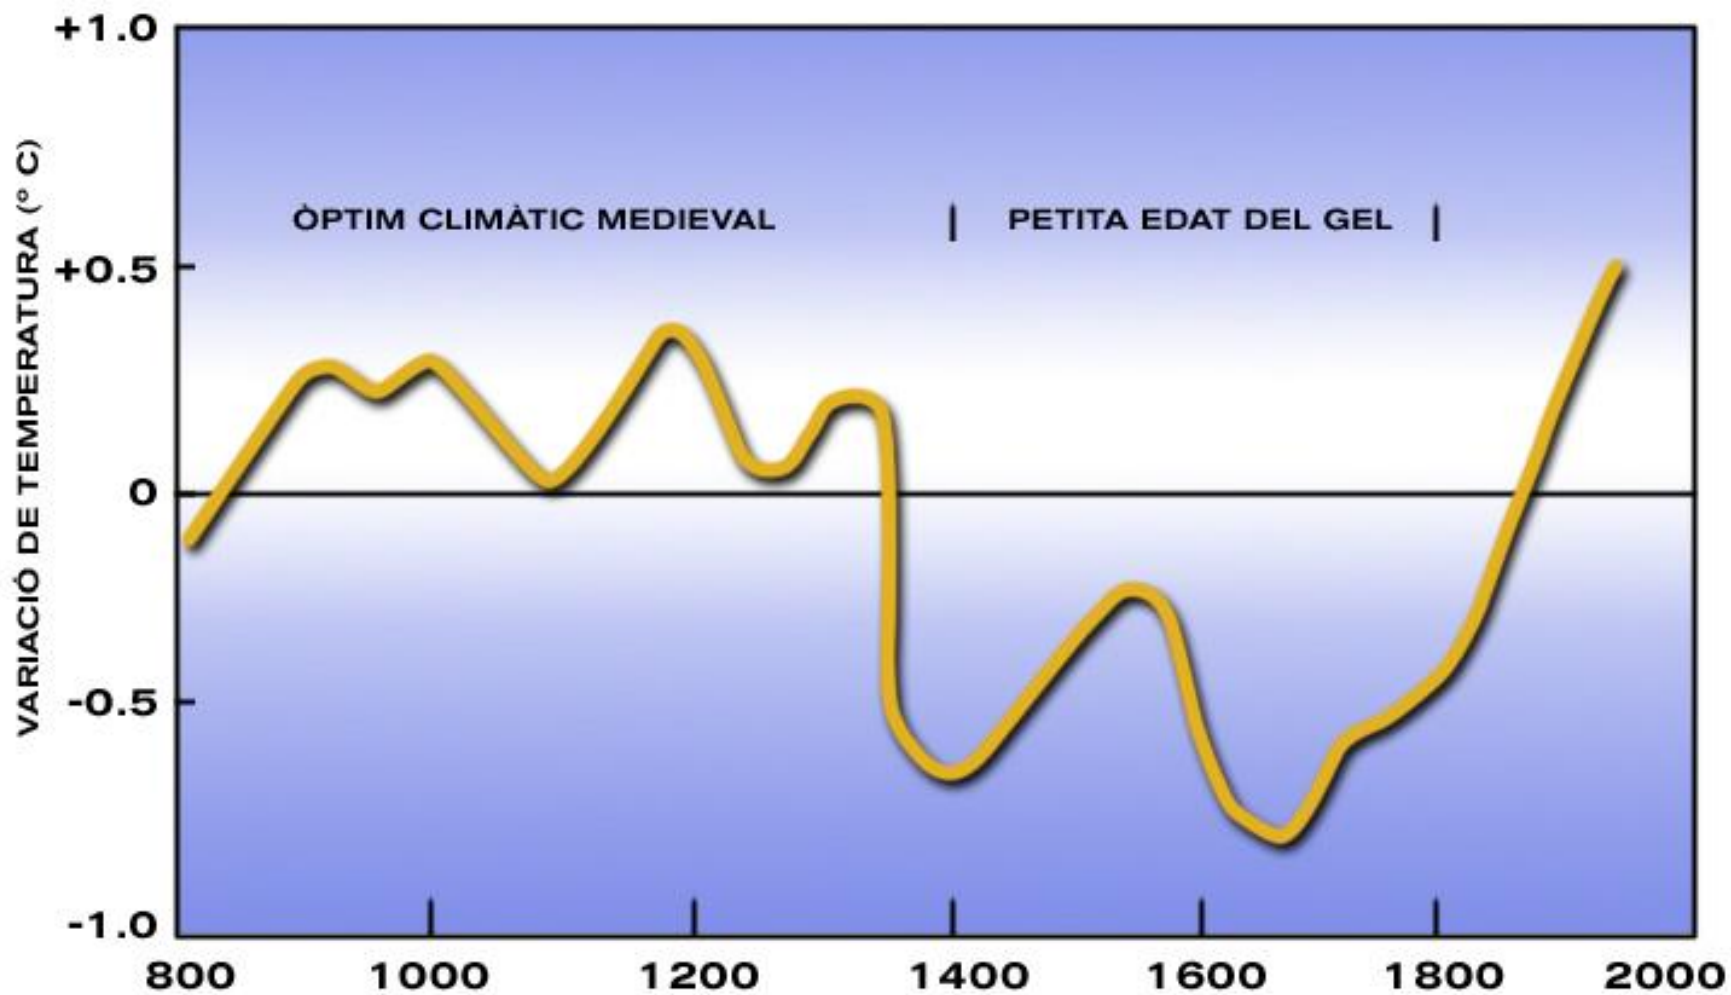

FA 2500-570 500 450 400 350 300 250 200 130 70 70 - 1,5 1
MILIONS D'ANYS

MIJTANA GLOBAL DE TEMPERATURA

EVOLUCIÓ TEMPERATURA PLANETÀRIA

EVOLUCIÓ TEMPERATURA PLANETÀRIA

VARIACIÓ RADIACIÓ SOLAR MAUNA LOA (HAWAI)

EVOLUCIÓ TEMPERATURA PLANETÀRIA

EVOLUCIÓ DE LA TEMPERATURA MITJANA CATALUNYA 1950-2010