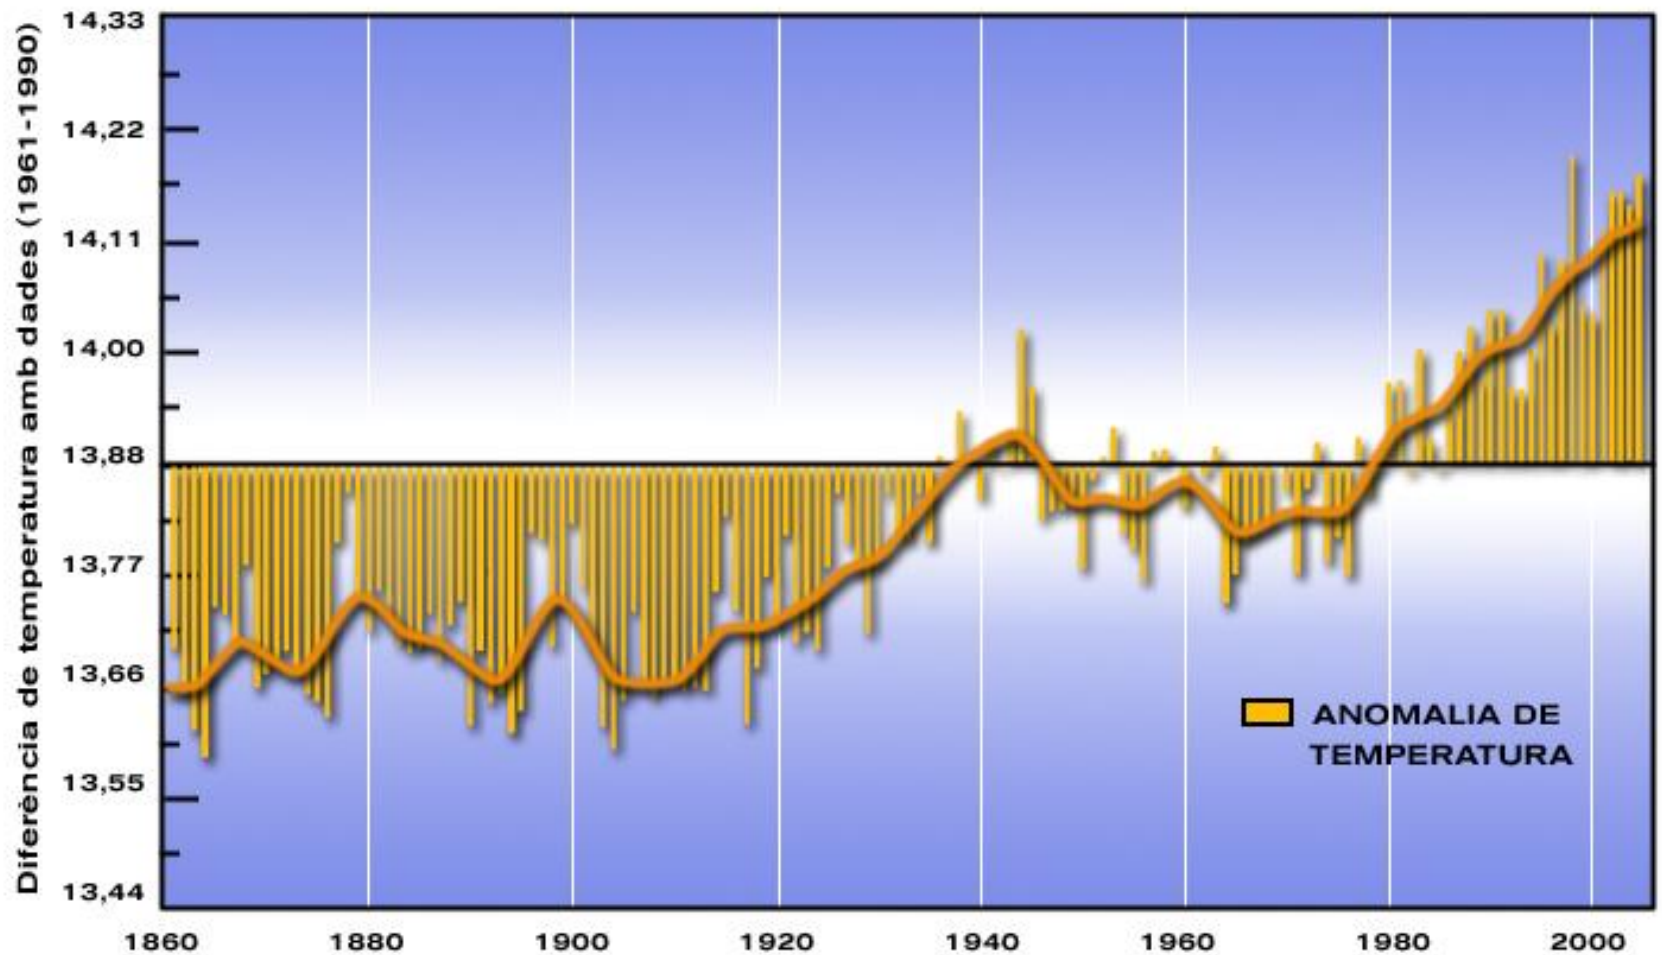

FA 2500-570 500 450 400 350 300 250 200 130 70 70 - 1,5 1
MILIONS D'ANYS

MIJTANA GLOBAL DE TEMPERATURA

EVOLUCIÓ TEMPERATURA PLANETÀRIA

EVOLUCIÓ TEMPERATURA PLANETÀRIA

VARIACIÓ RADIACIÓ SOLAR MAUNA LOA (HAWAI)

EVOLUCIÓ TEMPERATURA PLANETÀRIA

EVOLUCIÓ DE LA TEMPERATURA MITJANA CATALUNYA 1950-2010