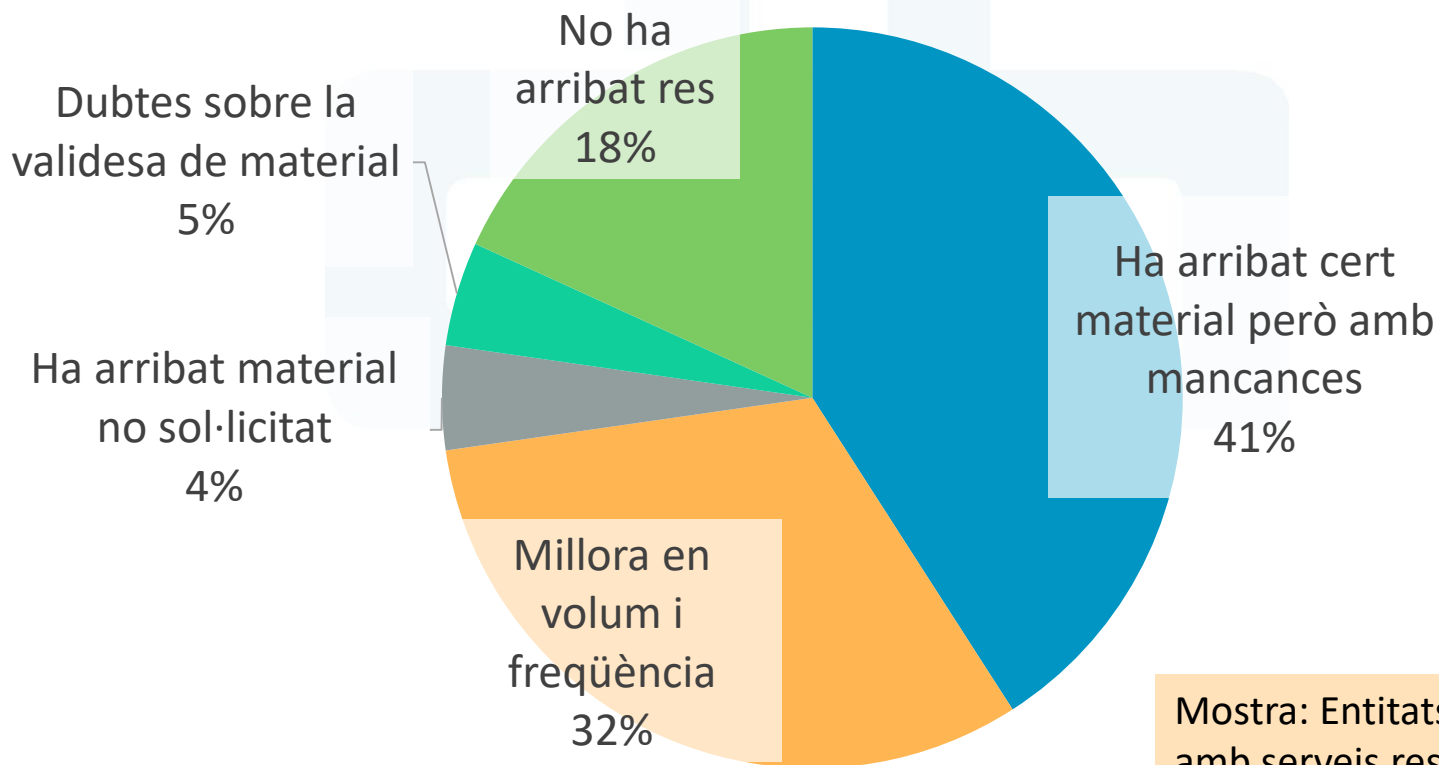

Sondeig Aprovisionament de material de protecció a les residències de les entitats associades a La Unió. 22/4/2020

Mostra: Entitats associades amb serveis residencials
Taxa de resposta: 52%